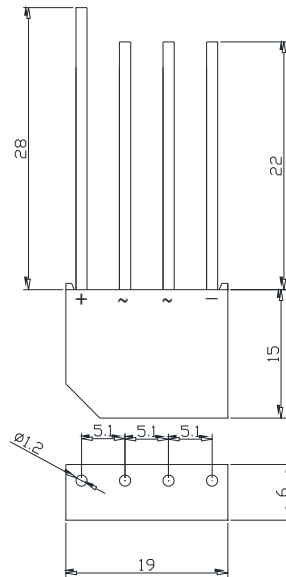

# 单相整流桥

(QL81)

外形图

参数表

型号	平均输出 电流	浪涌电流	反向电压	最高结温	绝缘耐压	正向电压	反向电流
	$I_o$	$I_{FSM}$	$V_{RRM}$	$T_{JM}$	$V_{iso}$	$V_{FM}$	$I_{RRM}$
	A	A	V	°C	V	V	mA
QL81	3	200	100-1000	130	2000	1.2	0.1

符合Q/GHM502标准

扬州四菱电子有限公司